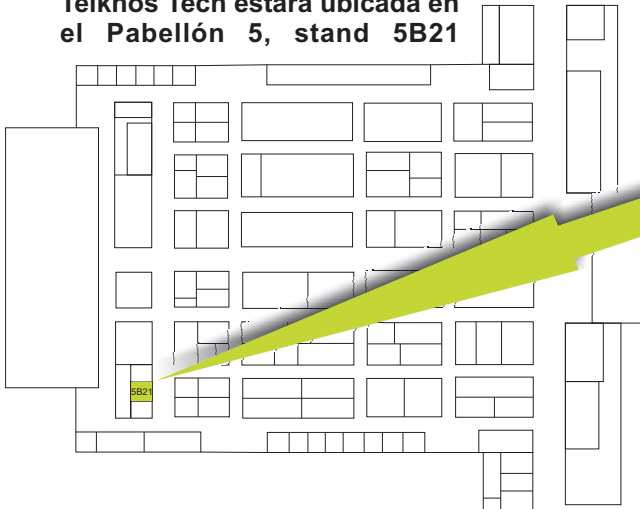

SIMMA

SALÓN INTERNACIONAL
DE MODA DE MADRID
del 15 al 17 Febrero 2008

IFEMA

TEIKHOS
TECH

Teikhos Tech estará ubicada en
el Pabellón 5, stand 5B21

Plano de Accesos Access Map

ACCESOS RECOMENDADOS PARA VEHÍCULOS
RECOMMENDED CAR ACCESS